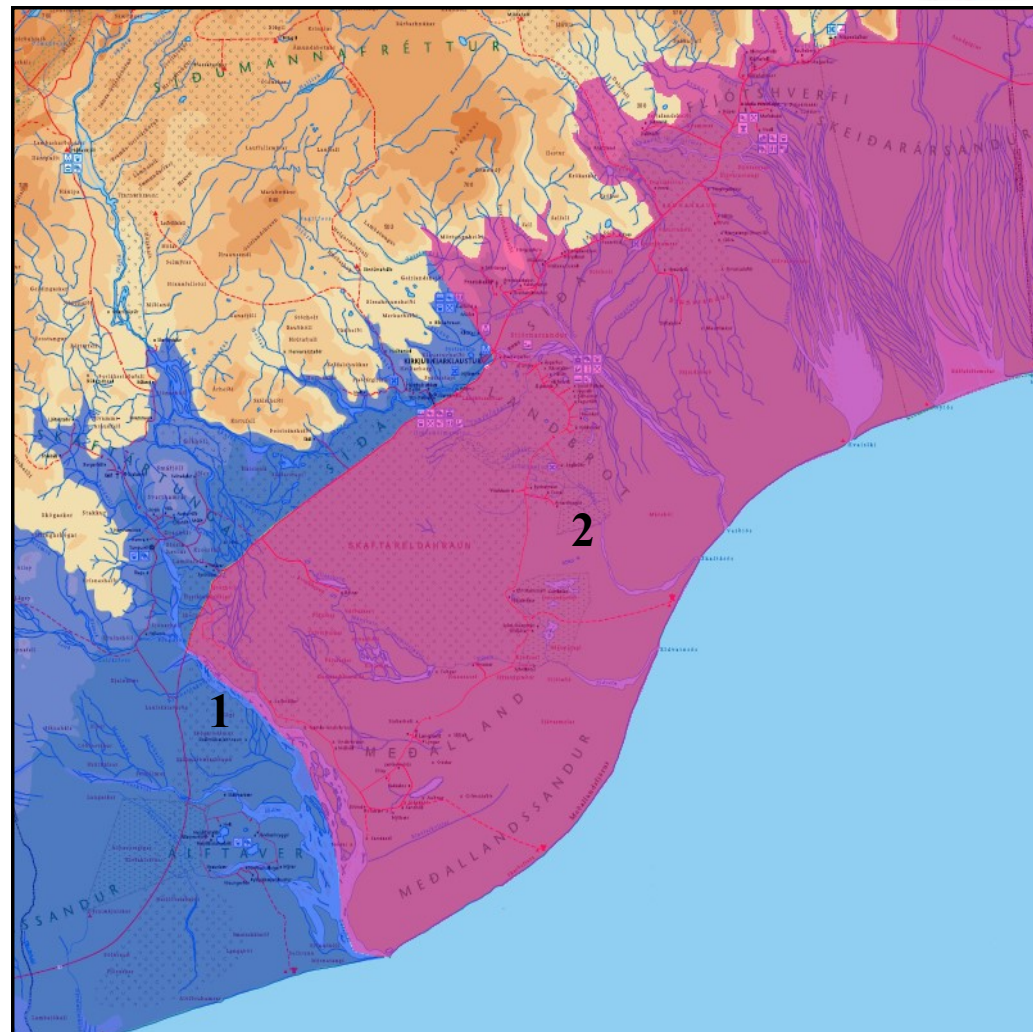

júlí						
sun	mán	þri	mið	fim	fös	lau
	1	2	3	4	5	6
7	8	9	10	11	12	13
14	15	16	17	18	19	20
21	22	23	24	25	26	27
28	29	30	31			

ágúst						
sun	mán	þri	mið	fim	fös	lau
				1	2	3
4	5	6	7	8	9	10
11	12	13	14	15	16	17
18	19	20	21	22	23	24
25	26	27	28	29	30	31

- Brúna tunnan - Klaustur
- Grá tunnan - svæði 1
- Gráa tunnan - svæði 2
- Græna tunnan - Klaustur og svæði 1
- Græna tunnan - klaustur og svæði 2
- Heyrúlluplast
- Grá tunna - Klaustur