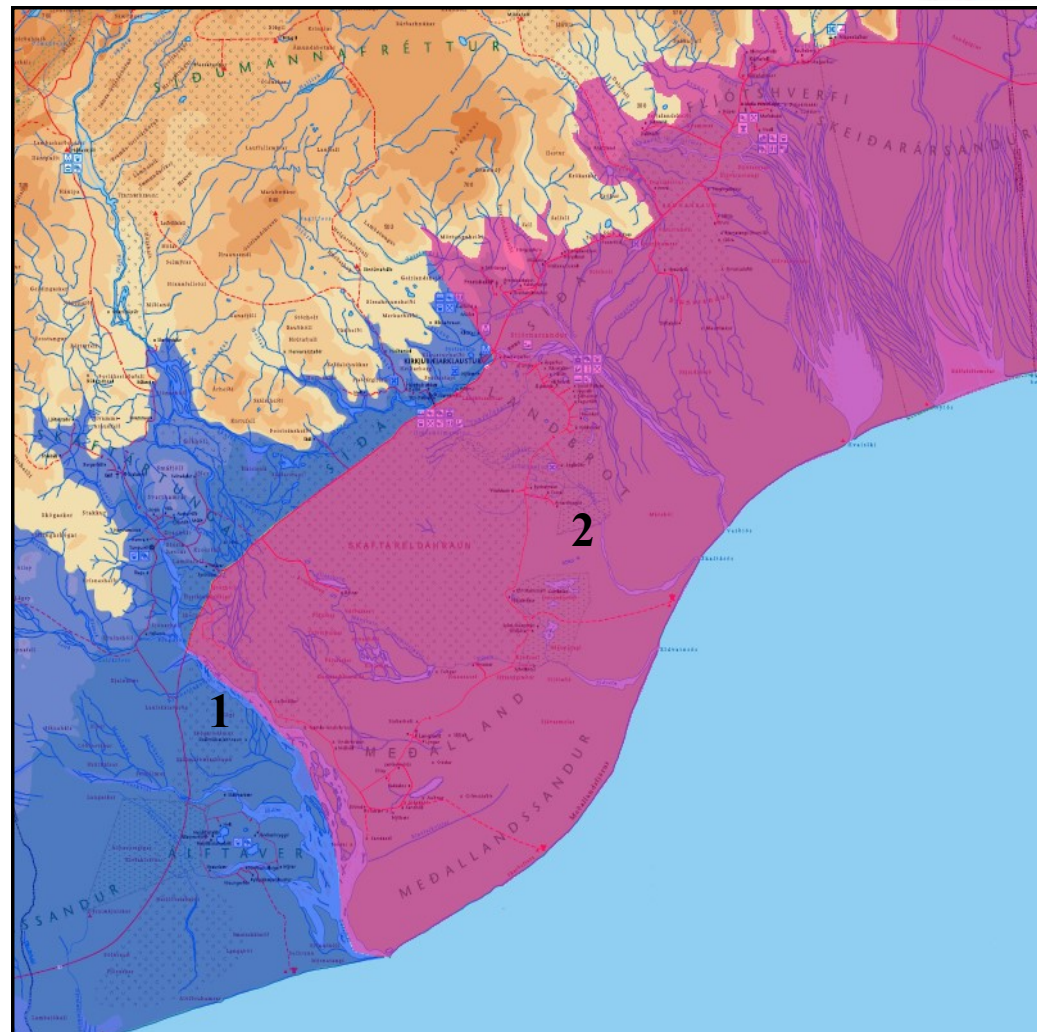

júlí						
sun	mán	þri	mið	fim	fös	lau
1	2	3	4	5	6	7
8	9	10	11	12	13	14
15	16	17	18	19	20	21
22	23	24	25	26	27	28
29	30	31				

ágúst						
sun	mán	þri	mið	fim	fös	lau
			1	2	3	4
5	6	7	8	9	10	11
12	13	14	15	16	17	18
19	20	21	22	23	24	25
26	27	28	29	30	31	

- Brúna tunnan - Klaustur
- Grá tunnan - svæði 1
- Gráa tunnan- svæði 2
- Græna tunnan- Klaustur og svæði 1
- Græna tunnan - klaustur og svæði 2
- Heyrúlluplast
- Grá tunna - Klaustur